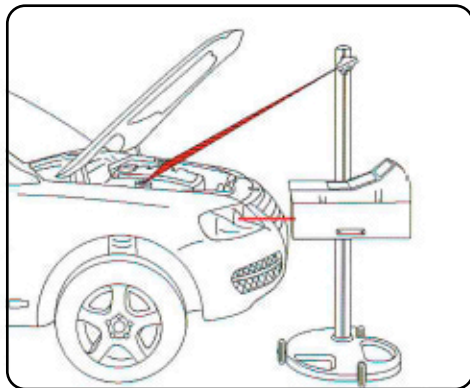

Argo_Code2019

Alineador mecánico de luces con luxómetro analógico graduado, visor con espejo o laser

■ Visor laser + Punto óptico (opcional)

Estándar

■ Visor con espejo

■ Luxómetro analógico graduado

■ Ajuste inclinación

■ Deslizamiento vertical con patines de precisión en nylon autolubrificado

Referencia	ARGO
Código	7382019K
Referencia	ARGO-LASER
Código	7382019KLASER