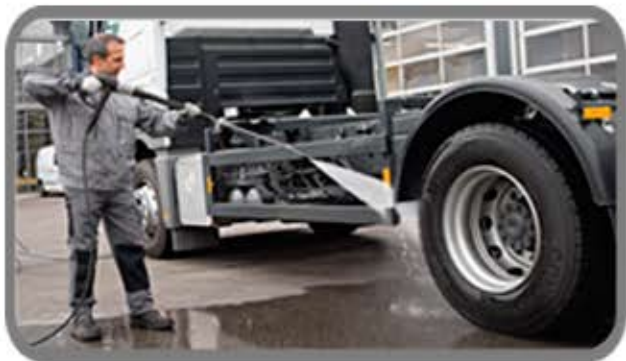

LAVADORA ALTA PRESIÓN AGUA CALIENTE HDS 7/116 BASIC - HD 8/17 C - HDS 10/20 4M

- Potente hidrolimpiadora de agua caliente trifásica.
- Motor de 4 polos de bajas revoluciones.
- Extraordinaria relación calidad-precio.
- Alojamiento para todo tipo de accesorios.
- Filtro de entrada de agua.
- Sistema anticalcero RM 110.